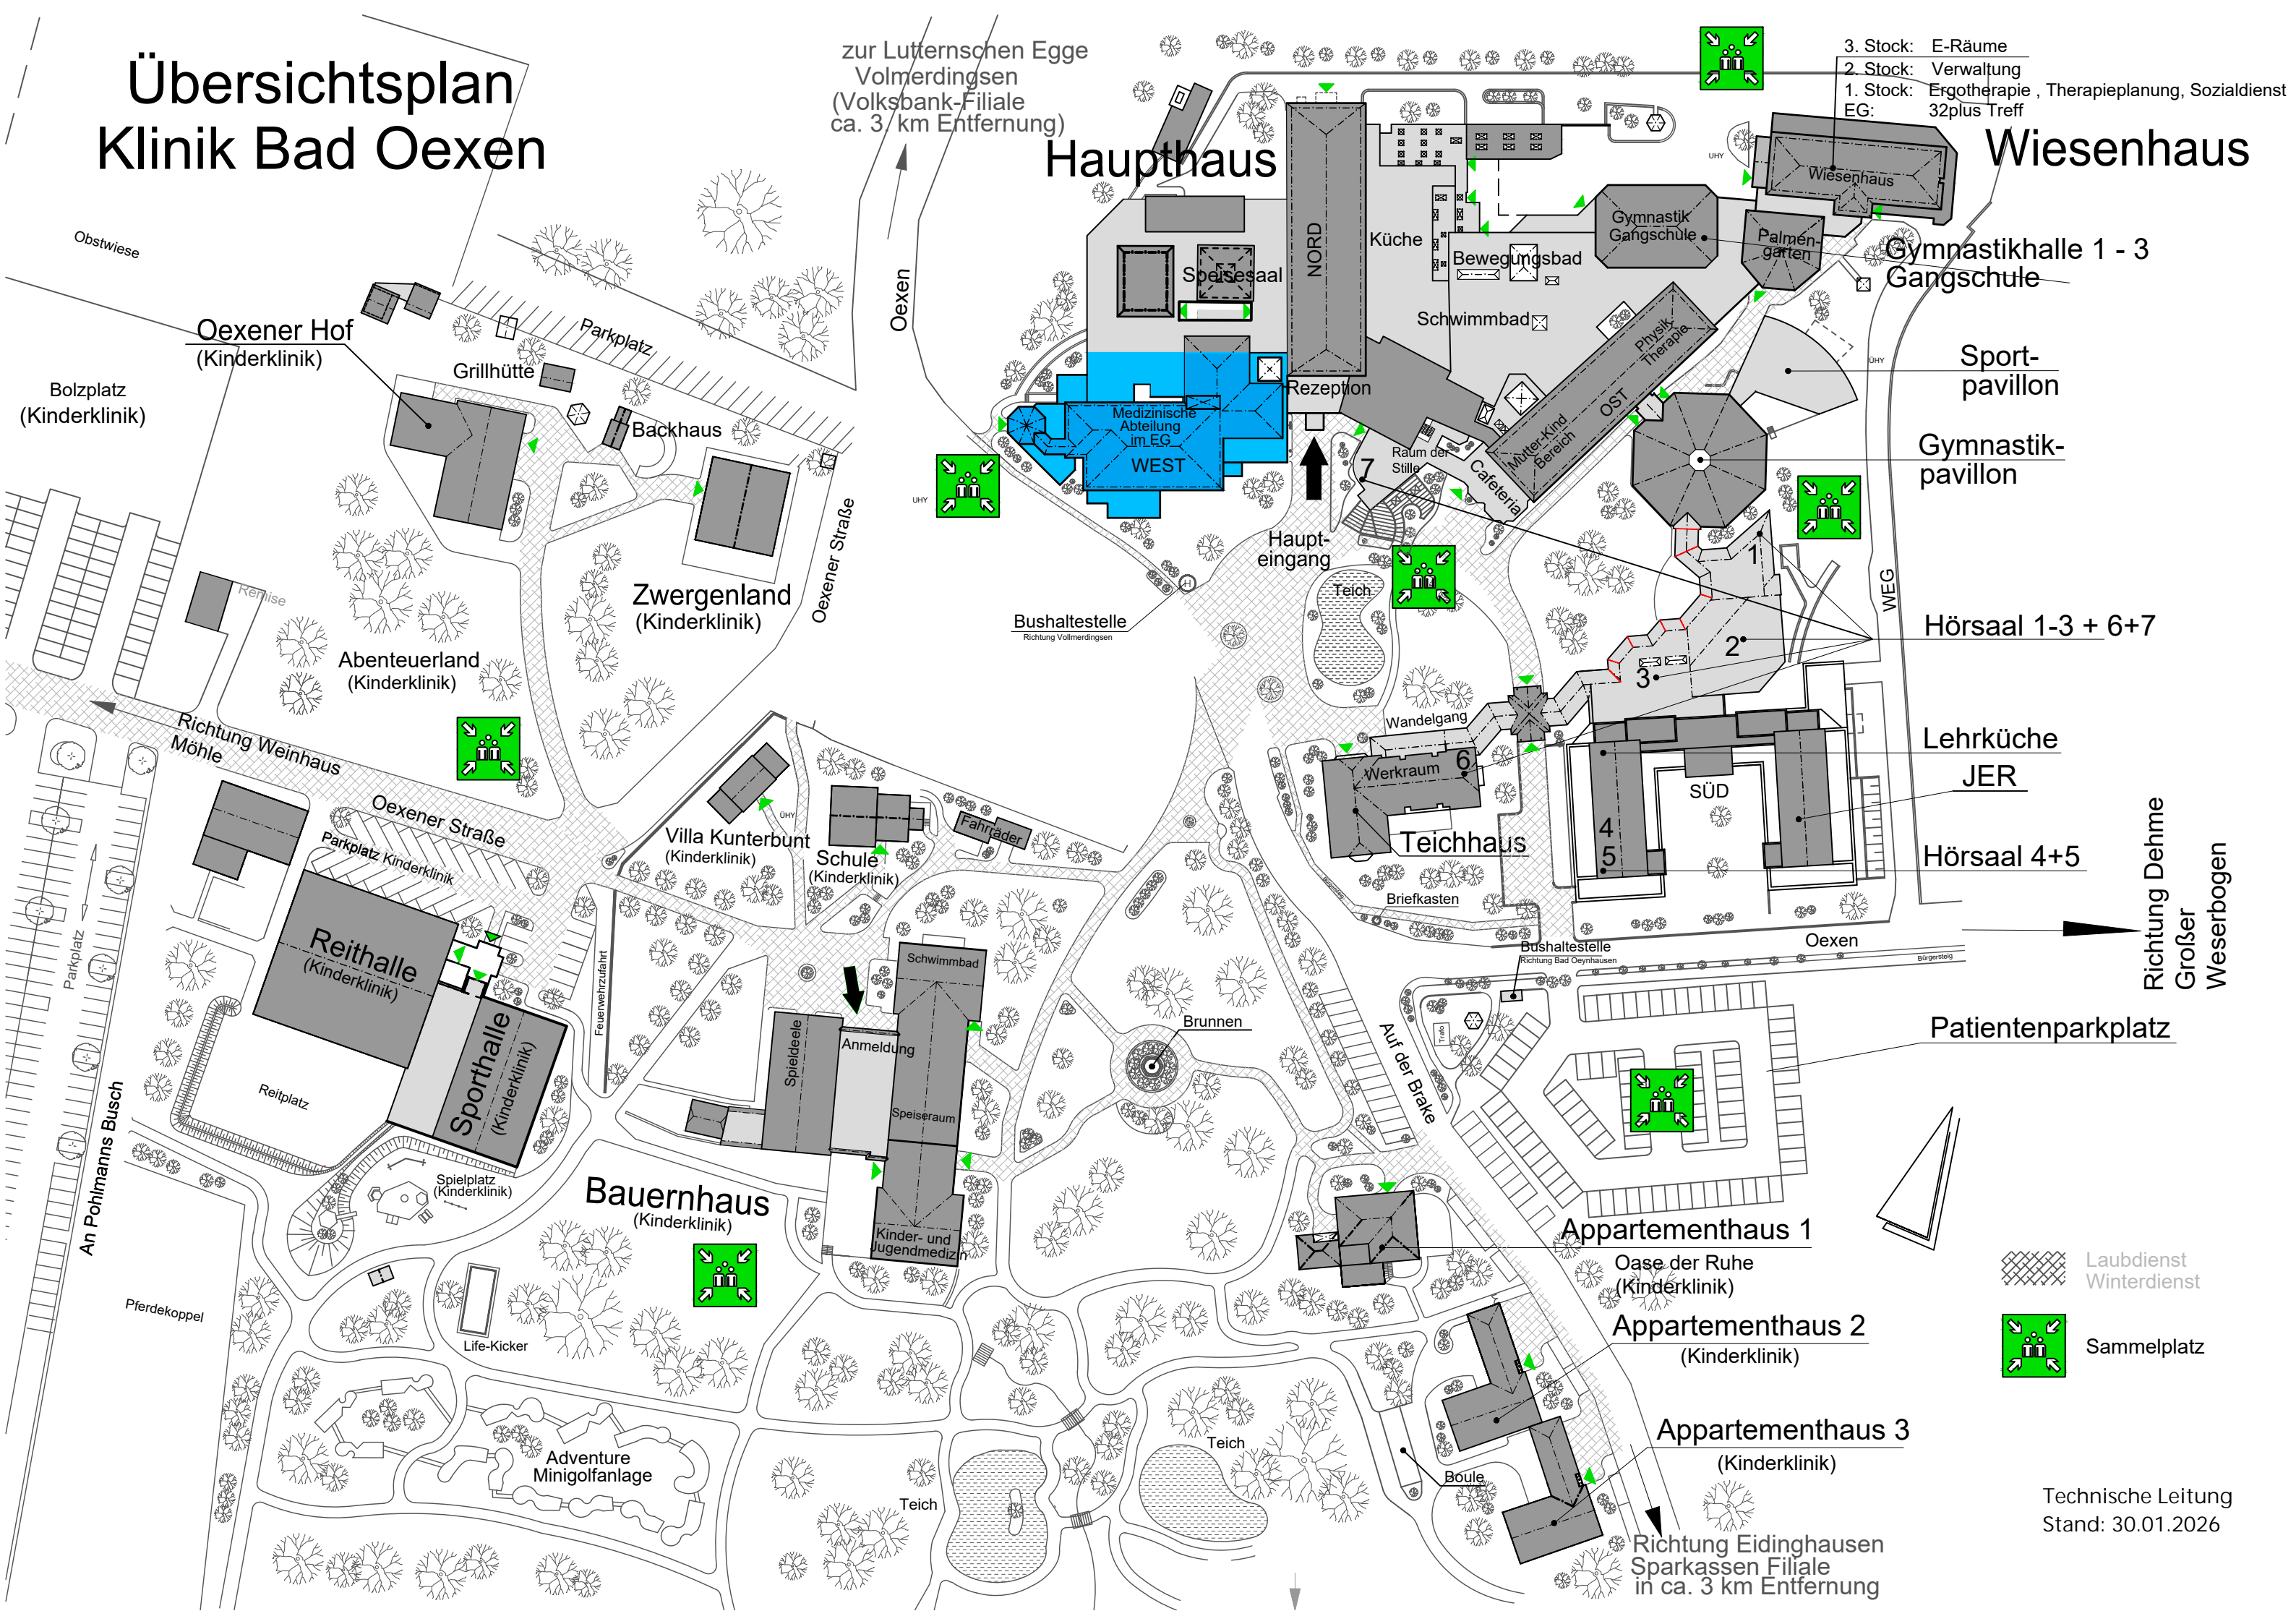

Übersichtsplan Klinik Bad Oexen

zur Lutternschen Egge
Volmerdingsen
(Volksbank-Filiale
ca. 3 km Entfernung)

3. Stock: E-Räume
2. Stock: Verwaltung
1. Stock: Ergotherapie, Therapieplanung, Sozialdienst
EG: 32plus Treff

Haupthaus

Wiesenhaus

Oexener Hof
(Kinderklinik)

Zwergenland
(Kinderklinik)

Abenteuerland
(Kinderklinik)

Reithalle
(Kinderklinik)

Sporthalle
(Kinderklinik)

Bauernhaus
(Kinderklinik)

Teich

Boule

Bushaltestelle
Richtung Vollmerdingsen

Wandelgang

Mutter-Kind
Bereich

Caferia

Physik
Therapie

OST

Laubdienst
Winterdienst

Sammelplatz

Technische Leitung
Stand: 30.01.2026

Richtung Dehme
Großer
Weserbogen

Richtung Eidinghausen
Sparkassen Filiale
in ca. 3 km Entfernung

Oexen

Oexener Straße

Richtung Weinhaus
Möhle